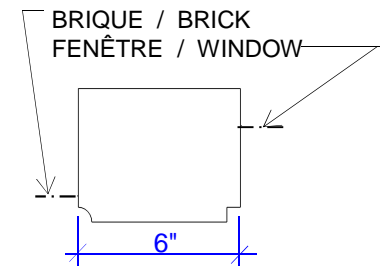

VERSUS COLLECTION VERSUS

- LINTEAUX ARQUÉS: DISPONIBLE SUR DEMANDE
- ARCHED LINTELS: AVAILABLE ON REQUEST

MOD.: 1207 / 1207-A
FENÊTRE TYPE / WINDOW TYPE:
36" X 66"

PLAN / JAMBAGE / JAMB