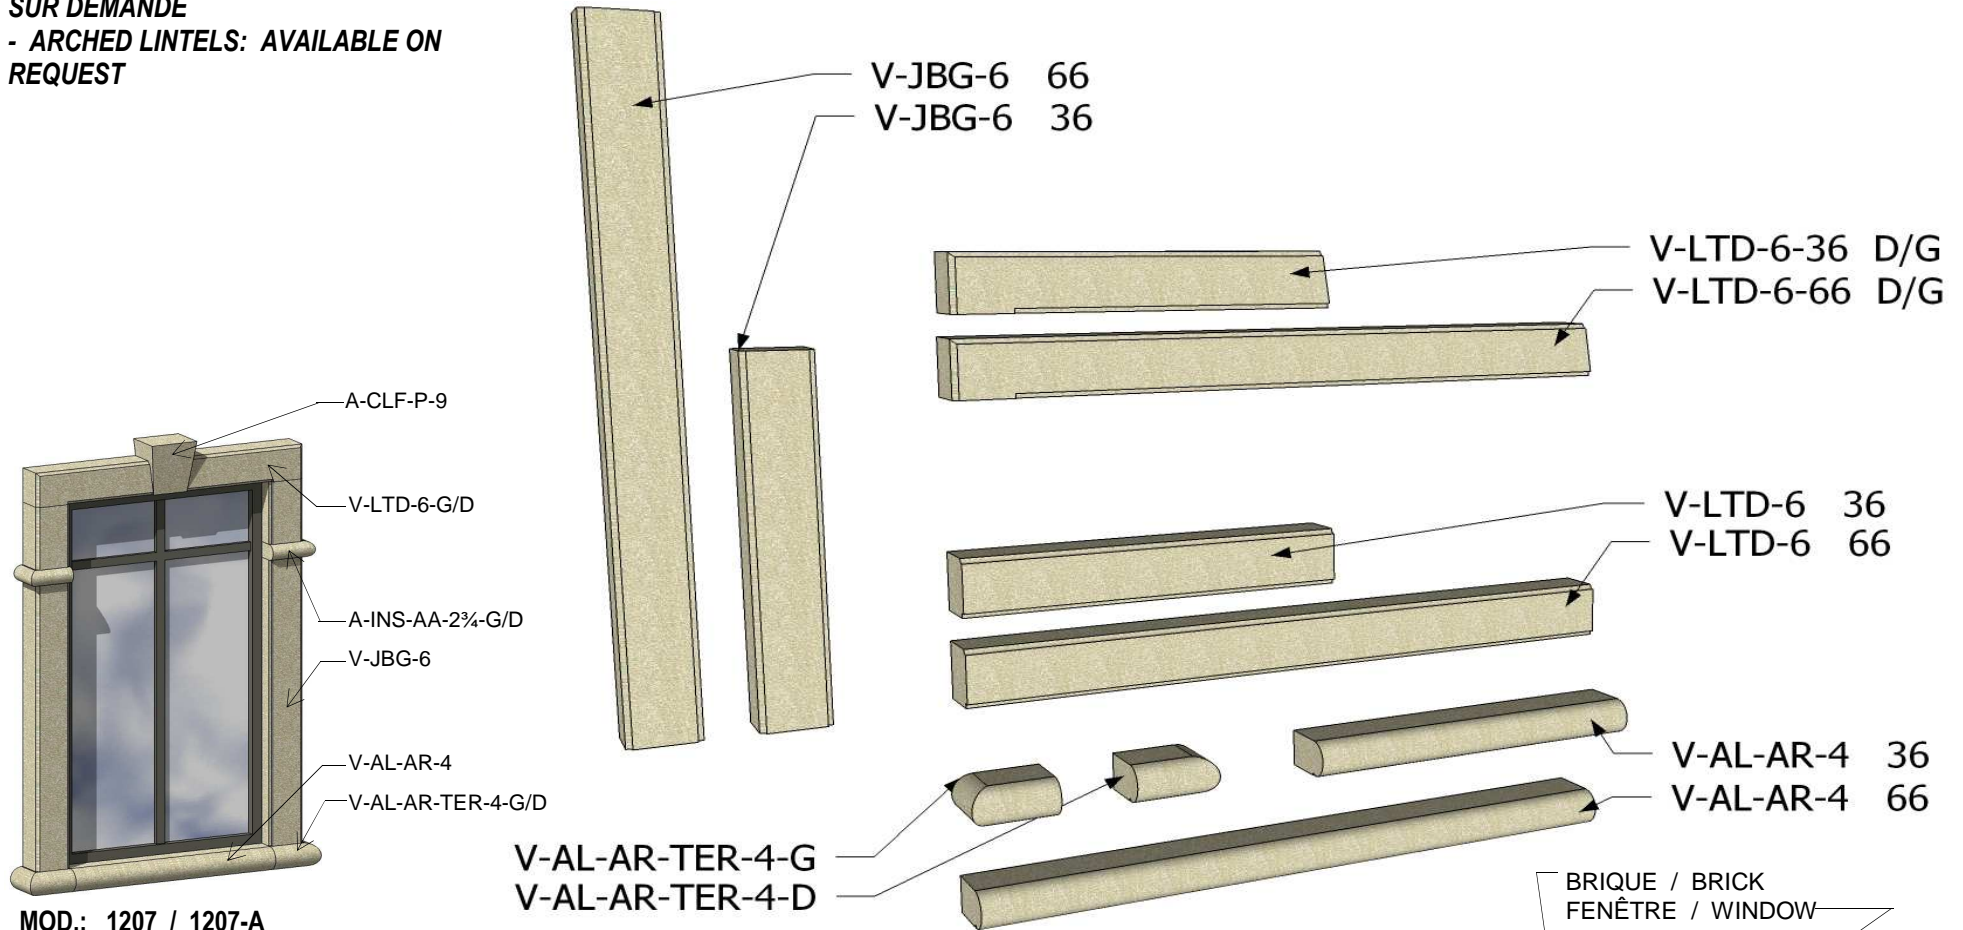

VERSUS COLLECTION VERSUS

- LINTEAUX ARQUÉS: DISPONIBLE SUR DEMANDE
- ARCHED LINTELS: AVAILABLE ON REQUEST

MOD.: 1207 / 1207-A
FENÊTRE TYPE / WINDOW TYPE:
36" X 66"

PLAN / JAMBAGE / JAMB