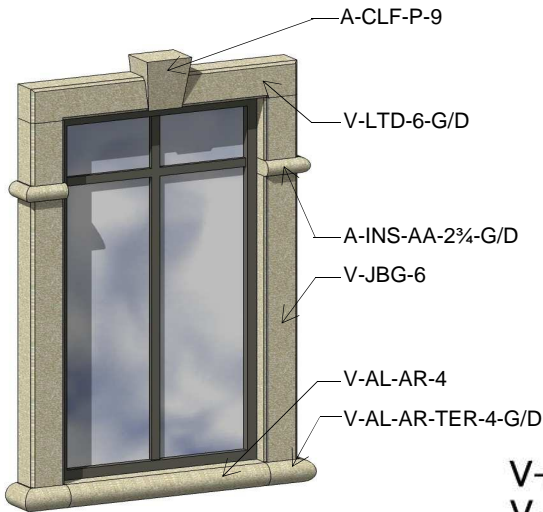

VERSUS COLLECTION VERSUS

- LINTEAUX ARQUÉS: DISPONIBLE SUR DEMANDE
- ARCHED LINTELS: AVAILABLE ON REQUEST

MOD.: 1207 / 1207-A
FENÊTRE TYPE / WINDOW TYPE:
36" X 66"

PLAN / JAMBAGE / JAMB