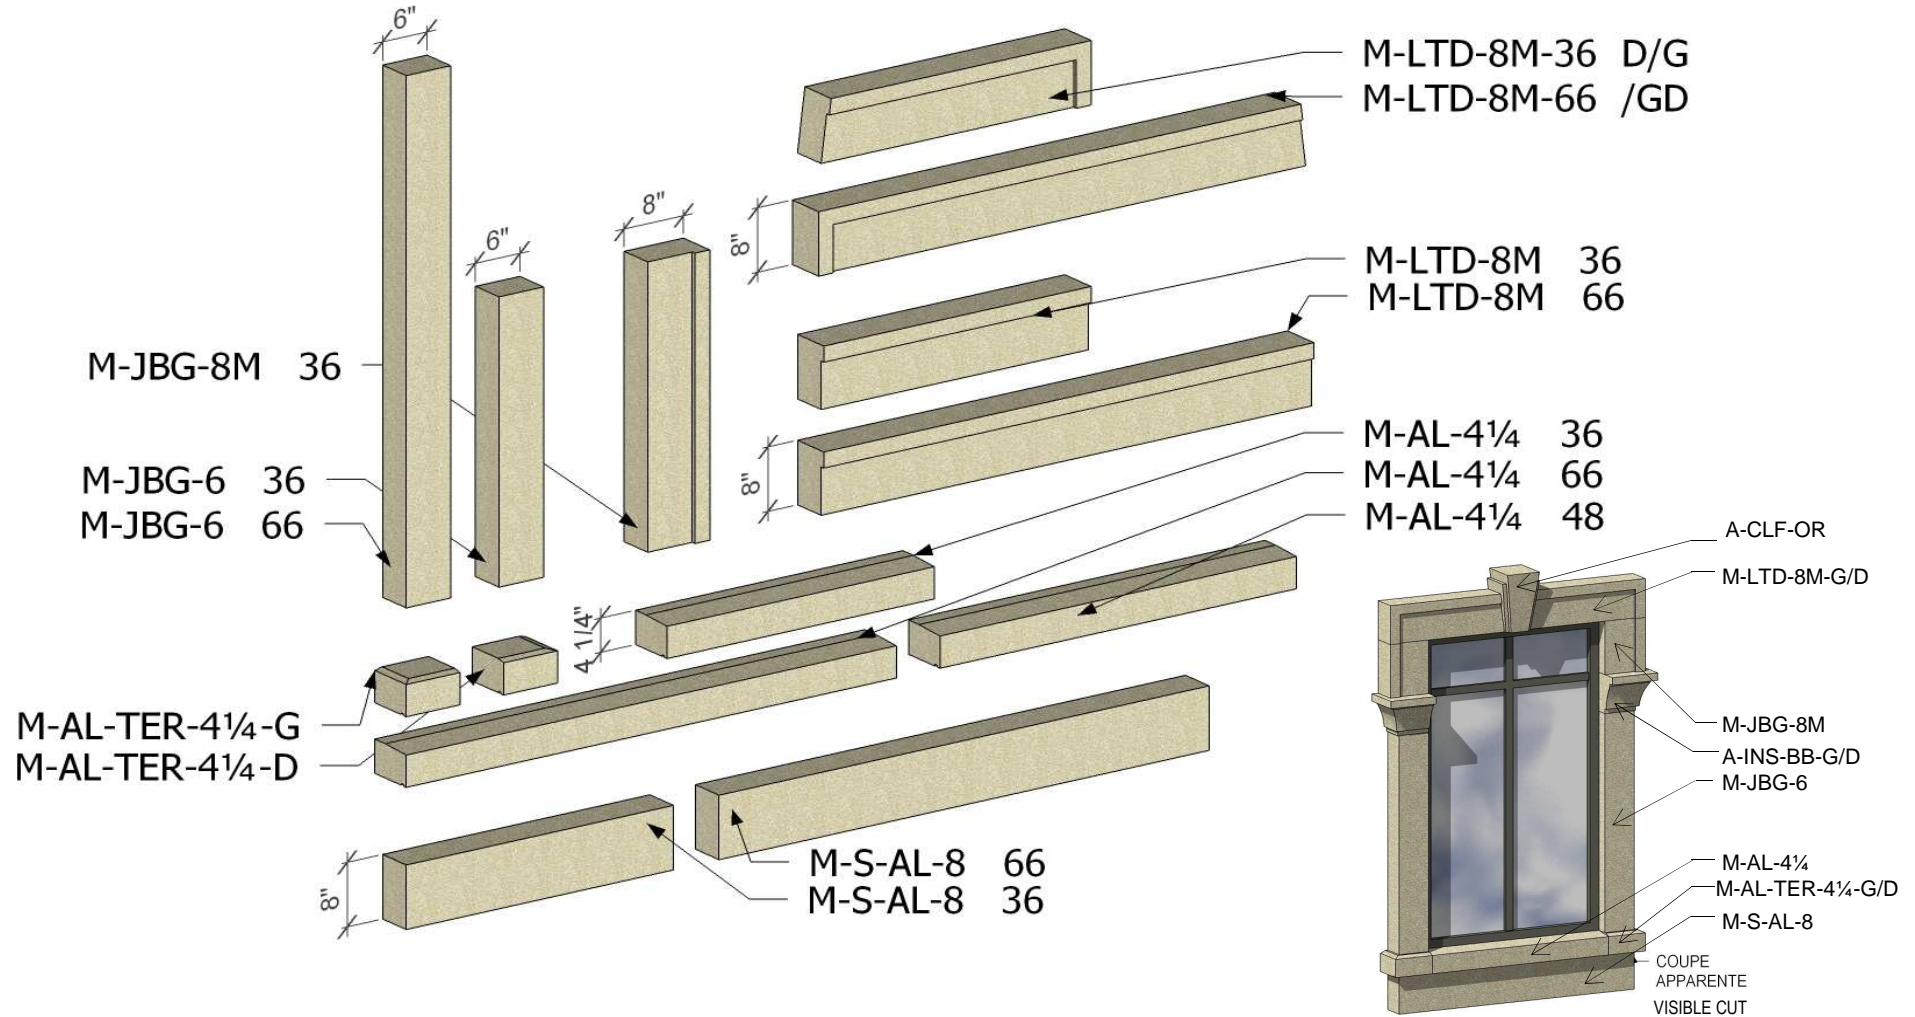

MANOIR COLLECTION MANOIR

LINTEAUX ARQUÉS: DISPONIBLE SUR DEMANDE

ARCHED LINTELS: AVAILABLE ON REQUEST

8600, AVENUE OUIMET
ST-HYACINTHE, QUEBEC
J2S 1S8
450-796-1217

MOD.: 1301 / 1301-A

FENÊTRE TYPE / WINDOW TYPE : 36" X 66"