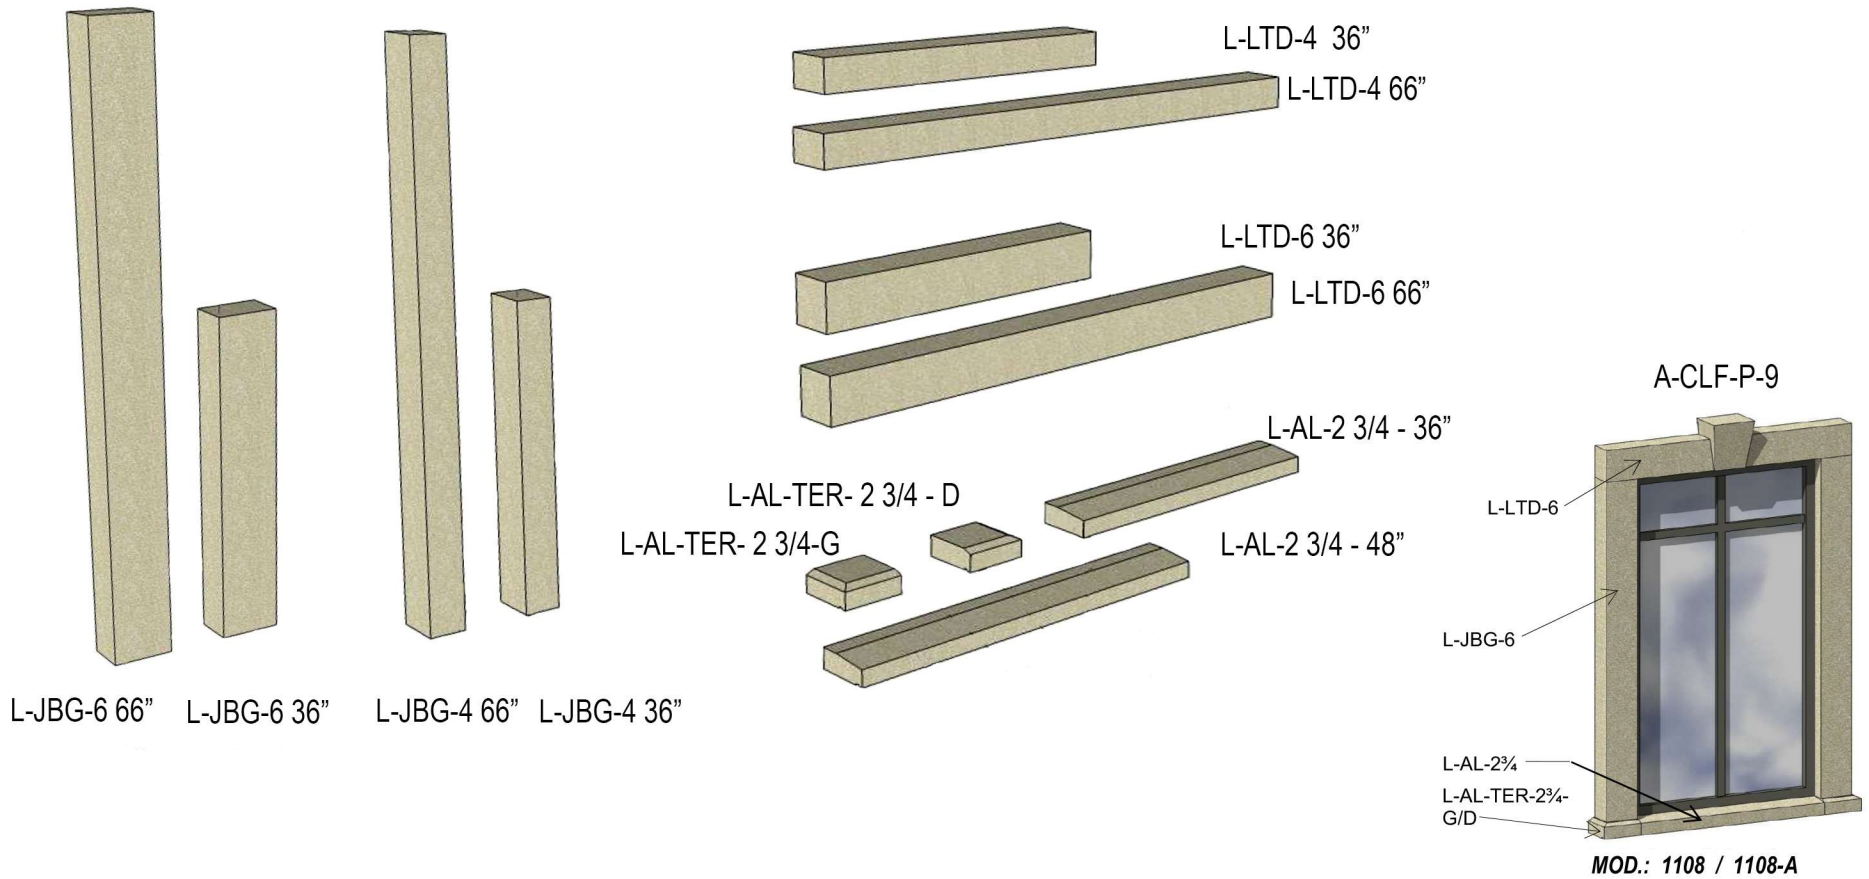

LINEA COLLECTION LINEA

LINTEAUX ARQUÉS DISPONIBLES SUR DEMANDE
ARCHED LINTELS AVAILABLE ON REQUEST

FENÊTRE TYPE / WINDOW TYPE:
36" X 66"