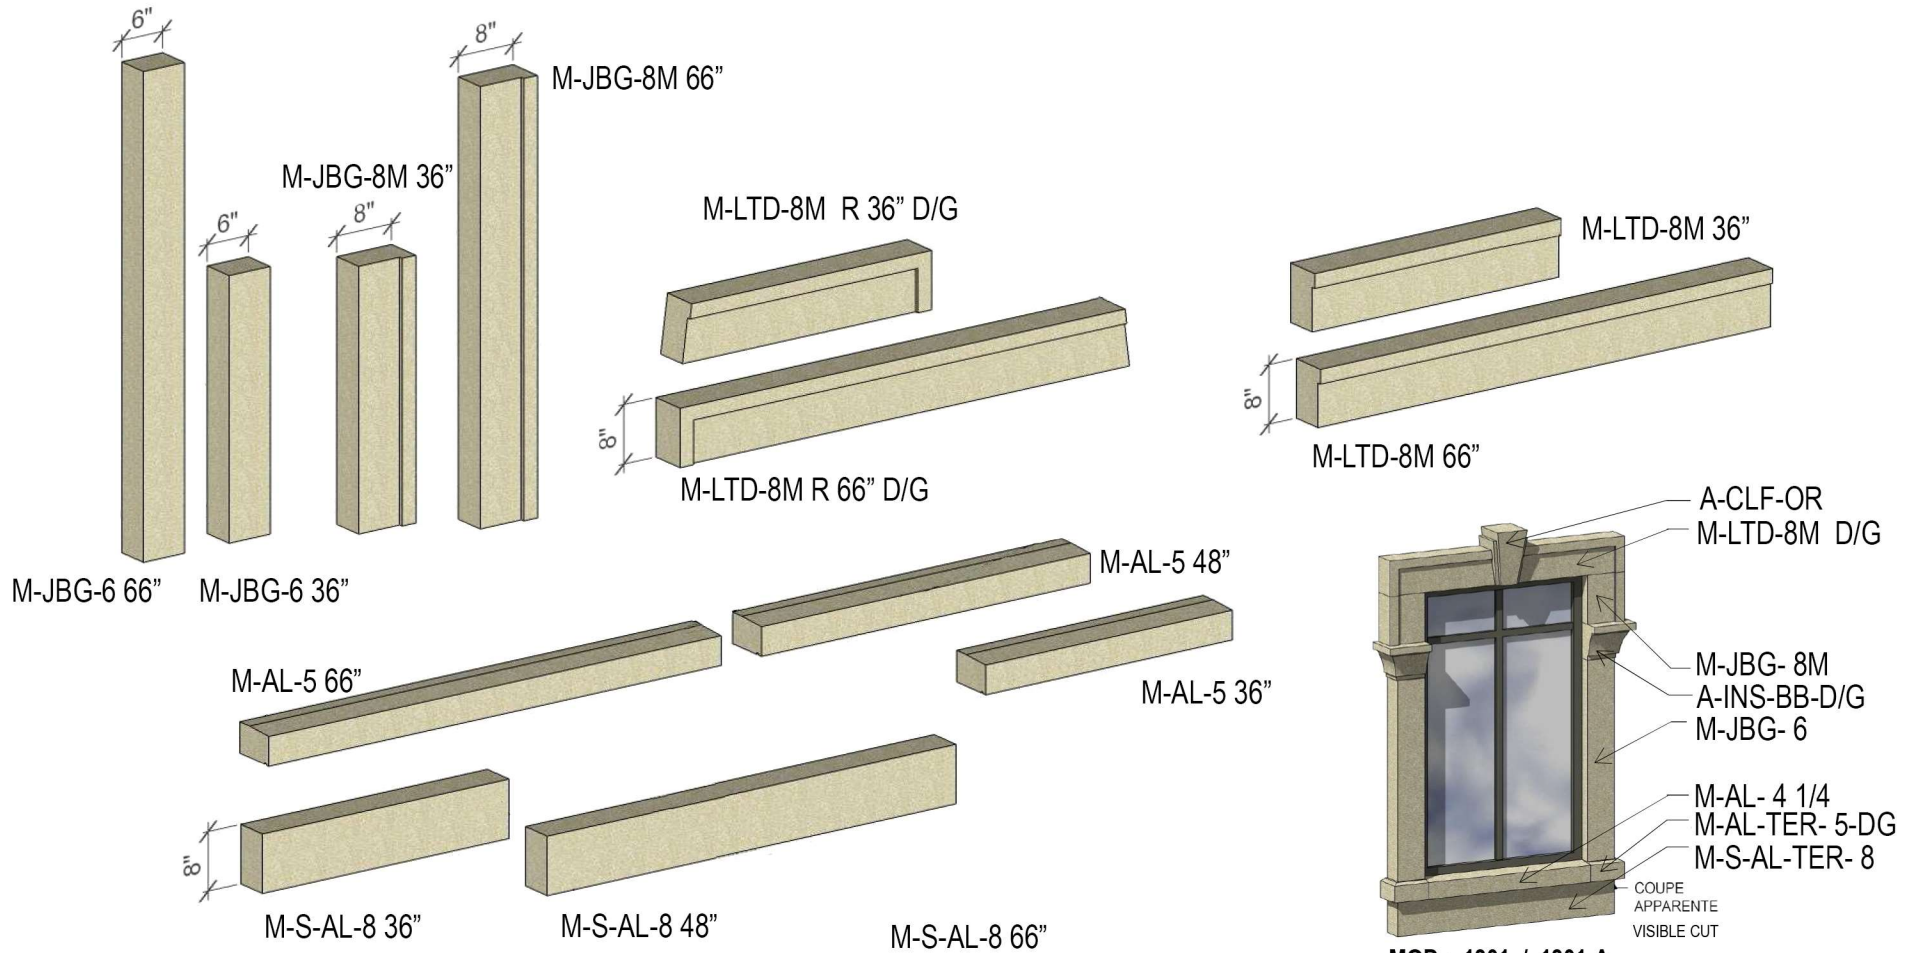

## MANOIR COLLECTION MANOIR

LINTEAUX ARQUÉS DISPONIBLES SUR DEMANDE  
ARCHED LINTELS AVAILABLE ON REQUEST

MOD.: 1301 / 1301-A

FENÊTRE TYPE / WINDOW TYPE : 36" X 66"